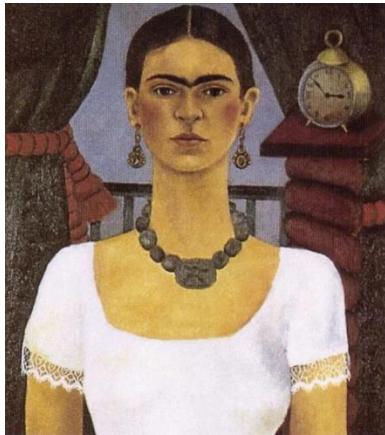

Colegio Tecnológico Pulmahue
Profesor Angela Silva Riquelme

Contacto: profeangela.edb@gmail.com

Horario: 10:00 a 12:00 – 15:00 a 18:00 pm

Guía Artes Visuales semana del 24al28 de agosto primero básico

Objetivo: Observar y comunicar oralmente sus primeras impresiones de lo que sienten y piensan de obras de arte por variados medios.

Actividad: Observa las siguientes imágenes luego encierra en un círculo la sensación que sentiste al verla.

Arte Chileno

Alegría

Miedo

Vergüenza

Culpa

Tristeza

Cólera - Ira - Rabia

Colegio Tecnológico Pulmahue
Profesor Angela Silva Riquelme

Contacto: profeangela.edb@gmail.com

Horario: 10:00 a 12:00 – 15:00 a 18:00 pm

Arte latinoamericano

Alegria

Miedo

Vergüenza

Culpa

Tristeza

Cólera - Ira - Rabia

Arte universal

Alegria

Miedo

Vergüenza

Culpa

Tristeza